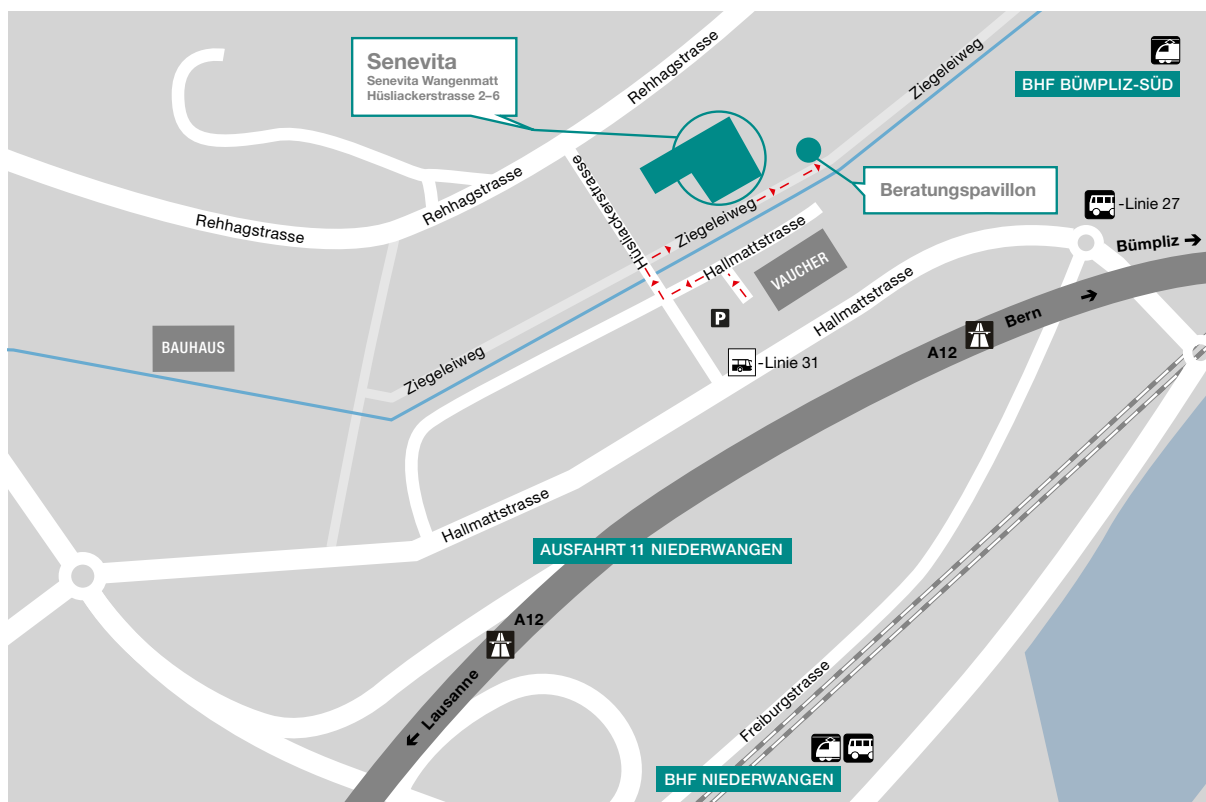

senevita

Wangenmatt

LAGE UND ANFAHRT

Die Senevita Wangenmatt ist in ungefähr fünf Fahrminuten von der Autobahnausfahrt der A12 «Niederwangen» mit dem Auto erreichbar. Fahren Sie nach der Ausfahrt im Kreis der ersten Ausfahrt rechts weiter auf der Hallmattstrasse Richtung Bern. Nach ungefähr 200 m links in die Hüslackerstrasse einbiegen. Parkieren Sie rechts beim Sportgeschäft Vaucher und folgen Sie der Signalisation bis zum Beratungspavillon (Distanz ca. 5 Gehminuten).

Mit dem ÖV erreichen Sie die Senevita Wangenmatt vom Hauptbahnhof Bern aus, indem Sie mit der S-Bahn bis «Bümpliz-Süd» fahren. Dort steigen Sie entweder auf die Postauto-Linie 31 um und fahren bis zur Station «Hüslackerstrasse», die in unmittelbarer Nähe zur Senevita Wangenmatt liegt. Oder Sie nehmen den Bus der Linie 27 und steigen bei der Station «Hallmattstrasse» aus. Von dort erreichen Sie die Senevita Wangenmatt in ungefähr 7 Gehminuten.

Senevita Wangenmatt
Hüslackerstrasse 2-6
3018 Bern

Hier finden Sie die schnellste Verbindung mit SBB und S-Bahn

› www.sbb.ch

Planen Sie ganz einfach Ihre Anfahrt mit dem Auto mit Google Maps:
Abfahrtsort eingeben, auf «Anzeigen» klicken. Anschliessend erhalten Sie den genauen Routenplan, der Sie direkt zur Senevita Wangenmatt führt.