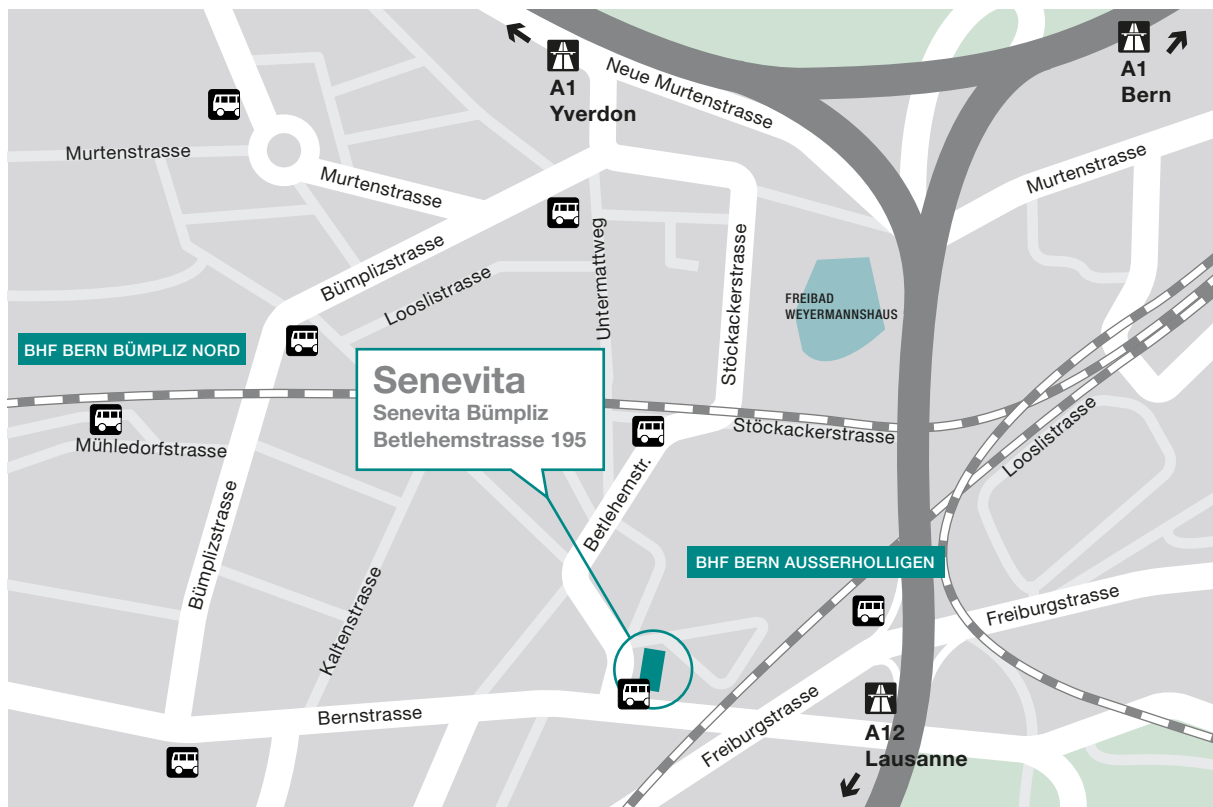

senevita

Bümpliz

LAGE UND ANFAHRT

Die Senevita Bümpliz ist in ungefähr fünf Fahrminuten von der Autobahnausfahrt der A12 «Bern-Bümpliz / Köniz» mit dem Auto erreichbar. Fahren Sie nach der Ausfahrt rechts auf der Bernstrasse weiter. Nach rund 100 Metern rechts abbiegen in die Bethlehemstrasse. Parkplätze finden Sie in der blauen Zone rund um die Senevita Bümpliz.

Rund 15 Minuten dauert die Fahrt vom Hauptbahnhof Bern bis Bümpliz «Unterführung» mit dem Tram 7 oder 8. Die Tramhaltestelle befindet sich direkt beim Eingang der Senevita Bümpliz.

Senevita Bümpliz
Bethlehemstrasse 195 + 197
3018 Bern

Hier finden Sie die schnellste Verbindung mit SBB und S-Bahn

› www.sbb.ch

Planen Sie ganz einfach Ihre Anfahrt mit dem Auto mit Google Maps:
Abfahrtsort eingeben, auf «Anzeigen» klicken. Anschliessend erhalten Sie den genauen Routenplan,
der Sie direkt zur Senevita Bümpliz führt.