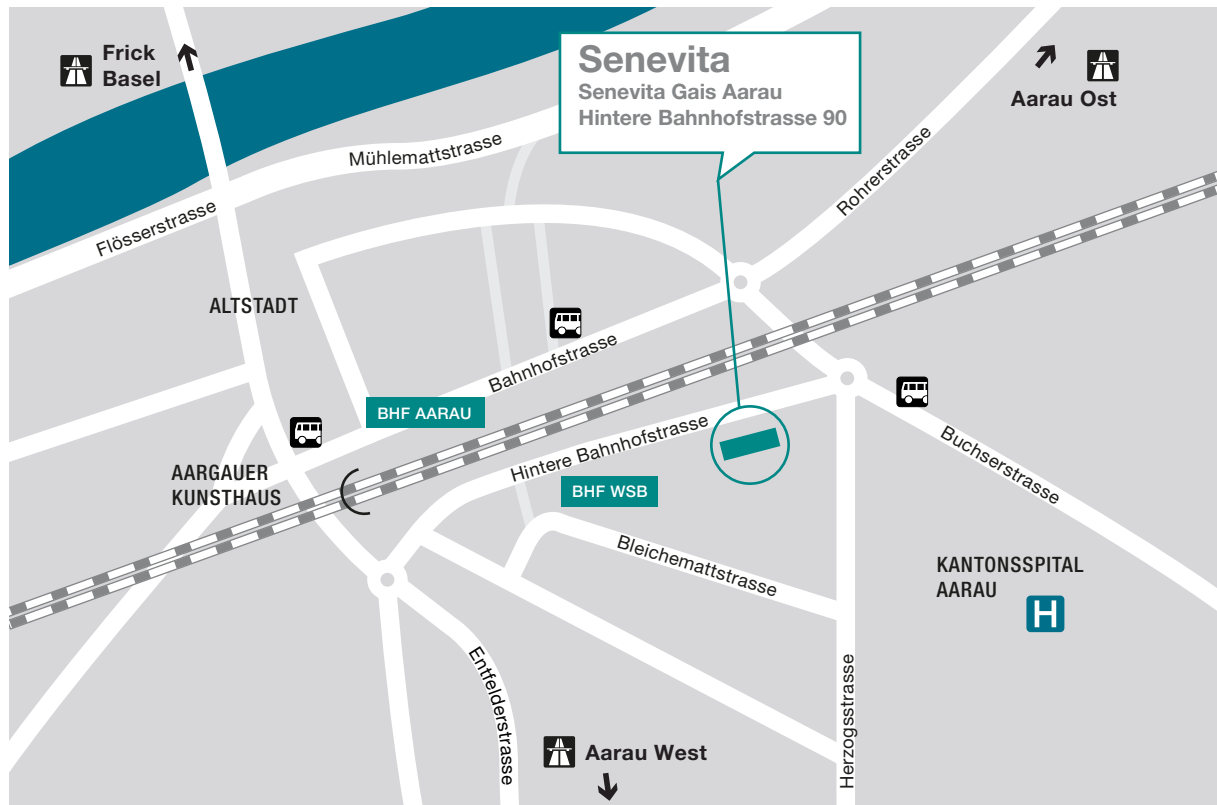

senevita

Gais Aarau

LAGE UND ANFAHRT

Die Senevita Gais ist in ungefähr zehn Fahrminuten von der Autobahnausfahrt der A1 «Aarau-West/Schöttland/Kölliken/Suhr» mit dem Auto erreichbar. Fahren Sie auf der Suhrenstrasse und anschliessend auf der Entfelderstrasse nach Aarau. Beim ersten Kreis in Aarau die erste Ausfahrt in die Hintere Bahnhofstrasse nehmen. Die Senevita Gais befindet sich auf der rechten Seite. Neben dem Gebäude befinden sich eine beschränkte Anzahl Besucherparkplätze.

Die Senevita Gais befindet sich direkt am Hauptbahnhof Aarau und ist in zwei Fussminuten bequem erreichbar.

Senevita Gais
Hintere Bahnhofstrasse 90
5000 Aarau

Hier finden Sie die schnellste Verbindung mit SBB und S-Bahn

› www.sbb.ch

Planen Sie ganz einfach Ihre Anfahrt mit dem Auto mit Google Maps:
Abfahrtsort eingeben, auf «Anzeigen» klicken. Anschliessend erhalten Sie den genauen Routenplan,
der Sie direkt zur Senevita Gais führt.