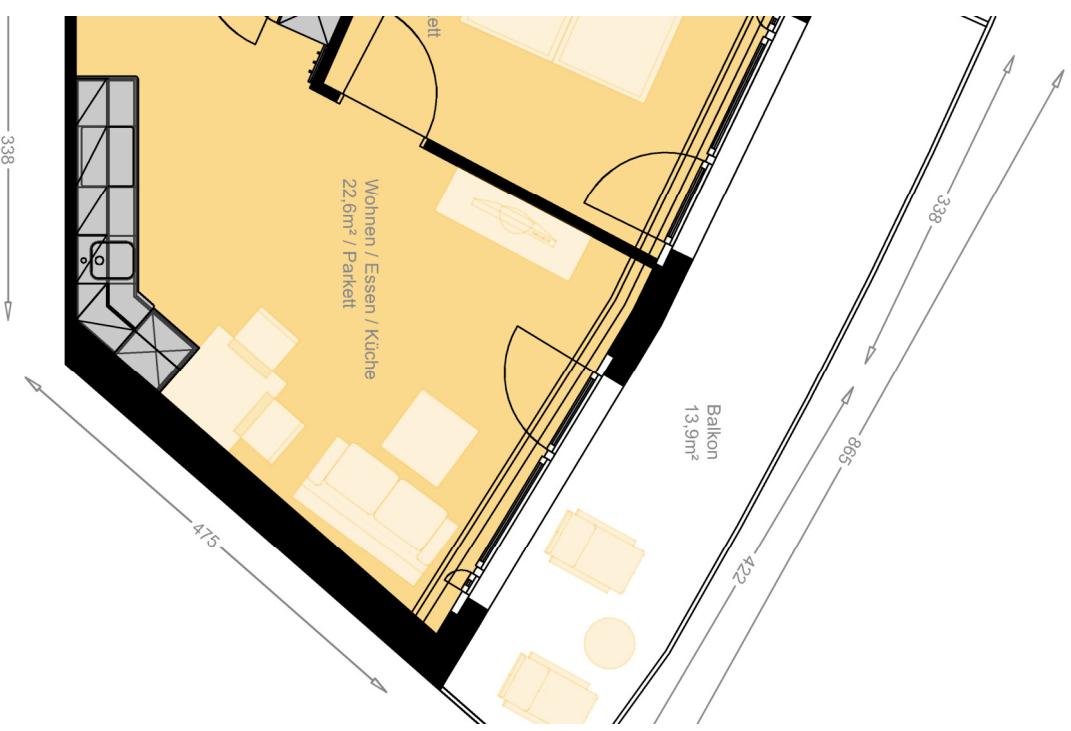

- SENEVITA MÖBLIERUNG
- BEWOHNER MÖBLIERUNG
- PARKETT
- FLIESEN
- LOGGIA / BALKON / TERRASSE

3m
1