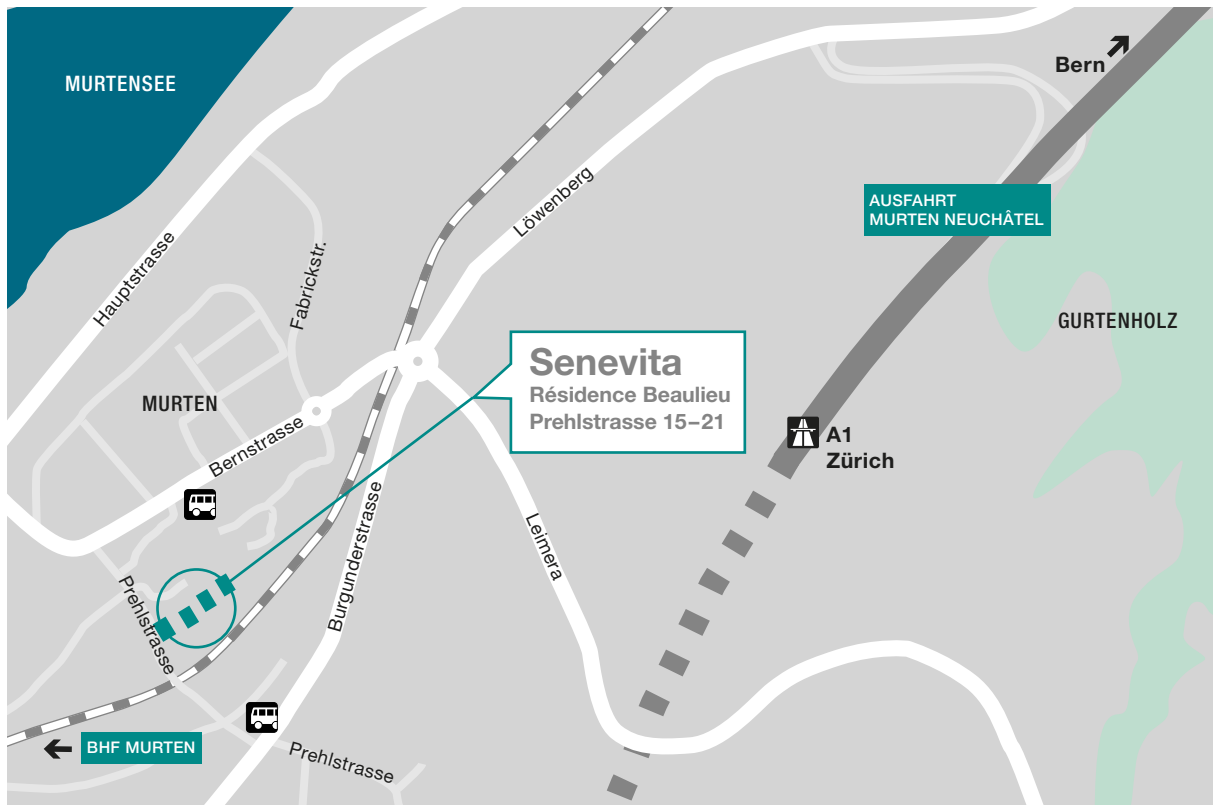

# senevita

Résidence Beaulieu

## LAGE UND ANFAHRT

Die Senevita Résidence Beaulieu ist in ungefähr zehn Fahrminuten von der Autobahnausfahrt der A1 «Murten / Fribourg / Neuchâtel» mit dem Auto erreichbar. Fahren Sie nach der Ausfahrt weiter Richtung Murten. Nach dem zweiten Kreisell nehmen Sie die zweite Ausfahrt Richtung Avenches. Biegen Sie die erste Strasse rechts ab (Prehlstrasse). Nach ungefähr 150 Metern befindet sich rechts die Senevita Résidence Beaulieu. Vor dem Hauptgebäude der Résidence befinden sich genügend Besucherparkplätze.

Rund 15 Minuten dauert der Fussweg vom Bahnhof Murten zur Senevita Résidence Beaulieu.

Senevita Résidence Beaulieu  
Prehlstrasse 15-21  
3280 Murten

Hier finden Sie die schnellste Verbindung mit SBB und S-Bahn

› [www.sbb.ch](http://www.sbb.ch)

Planen Sie ganz einfach Ihre Anfahrt mit dem Auto mit Google Maps:  
Abfahrtsort eingeben, auf «Route berechnen» klicken. Anschliessend erhalten Sie den  
genauen Routenplan, der Sie direkt zur Senevita Résidence Beaulieu führt.