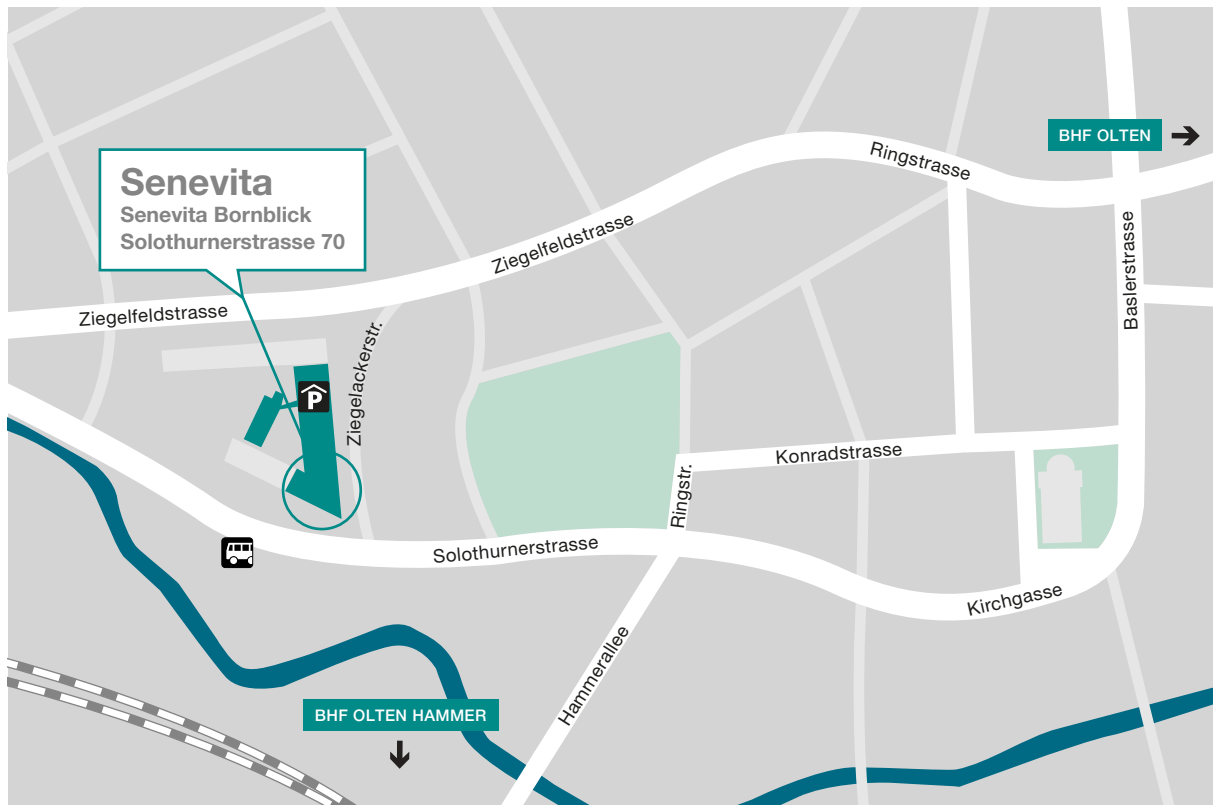

senevita

Residenz Bornblick

LAGE UND ANFAHRT

Die Senevita Residenz Bornblick ist in ungefähr 20 Fahrminuten von der Autobahnausfahrt der A2 «Egerkingen/Olten» mit dem Auto erreichbar. Fahren Sie weiter in Richtung Olten. Nach ca. 1,5 Kilometer nach der Ortstafel Olten, befindet sich rechts das ziegelfarbige Gebäude, der Senevita Residenz Bornblick. Biegen Sie nach dem Gebäude rechts ab ins Parkhaus. Im Parking der Senevita Residenz Bornblick befinden sich genügend Besucherparkplätze.

Von Zürich her kommend ist die Senevita Residenz Bornblick in ca. 15 Minuten von der Autobahnausfahrt der A1 «Rothrist» mit dem Auto erreichbar. Fahren Sie weiter in Richtung Hauptbahnhof Olten. Überqueren Sie links die Brücke über die Aare. Fahren Sie weiter in Richtung Solothurn. In rund 5 Minuten erreichen Sie die Senevita Residenz Bornblick. Sie befindet sich links im ziegelfarbenen Gebäude. Biegen Sie vor dem Gebäude links ab ins Parkhaus. Im Parking der Senevita Residenz Bornblick befinden sich genügend Besucherparkplätze.

Rund 5 Minuten dauert die Fahrt von Olten Bahnhof bis zur Station Olten Bornblick mit dem Bus Nr. 511 & 512 Richtung Egerkingen/Gäupark und dem Bus Nr. 501 Richtung Wangen b. Olten.

Der Eingang der Senevita Residenz Bornblick befindet sich gleich neben der Busstation.

Senevita Residenz Bornblick
Solothurnerstrasse 70
4600 Olten

Hier finden Sie die schnellste Verbindung mit SBB und S-Bahn

» www.sbb.ch

Planen Sie ganz einfach Ihre Anfahrt mit dem Auto mit Google Maps:

Abfahrtsort eingeben, auf «Route berechnen» klicken. Anschliessend erhalten Sie den genauen Routenplan, der Sie direkt zur Senevita Residenz Bornblick führt.