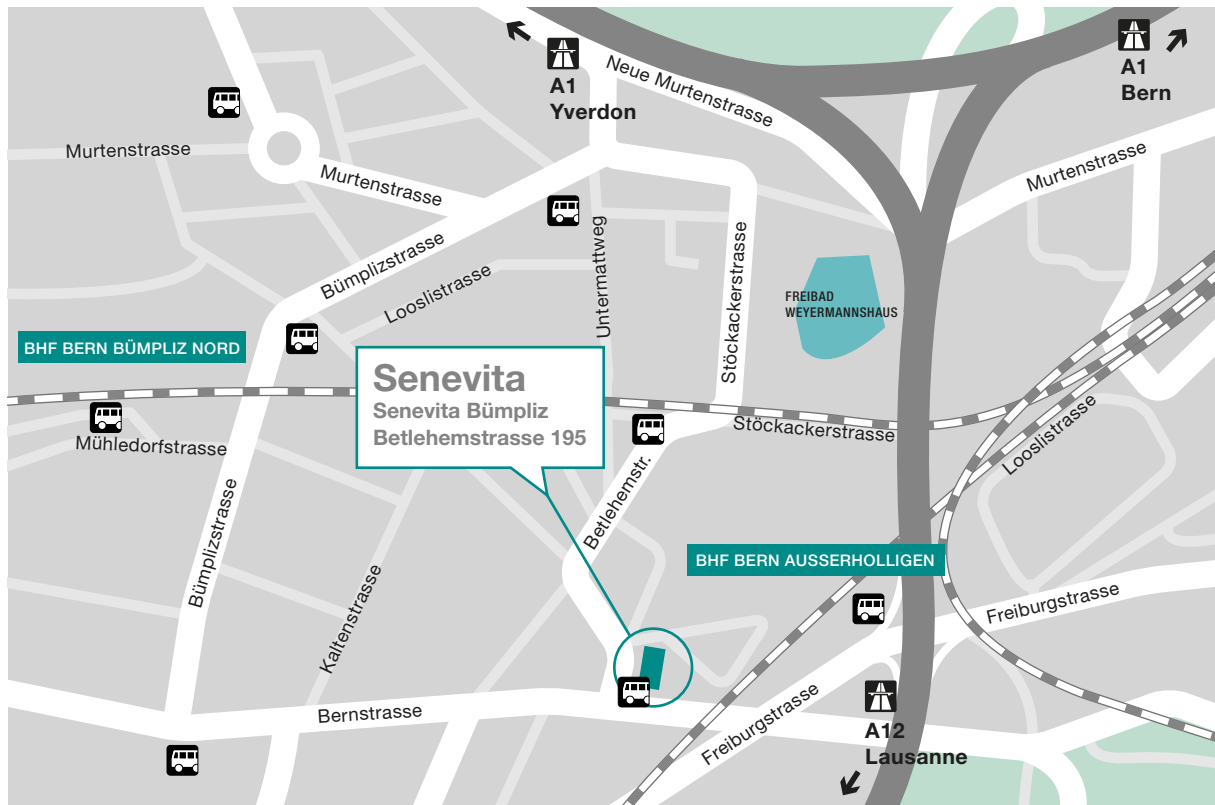

## LAGE UND ANFAHRT

Die Senevita Bümpliz ist in ungefähr fünf Fahrminuten von der Autobahnausfahrt der A12 «Bern-Bümpliz / Köniz» mit dem Auto erreichbar. Fahren Sie nach der Ausfahrt rechts auf der Bernstrasse weiter. Nach rund 100 Metern rechts abbiegen in die Bethlehemstrasse. Parkplätze finden Sie in der blauen Zone rund um die Senevita Bümpliz.

Rund 15 Minuten dauert die Fahrt vom Hauptbahnhof Bern bis Bümpliz «Unterführung» mit dem Tram 7 oder 8. Die Tramhaltestelle befindet sich direkt beim Eingang der Senevita Bümpliz.

Senevita Bümpliz  
Bethlehemstrasse 195 + 197  
3018 Bern

Hier finden Sie die schnellste Verbindung mit SBB und S-Bahn

› [www.sbb.ch](http://www.sbb.ch)

Planen Sie ganz einfach Ihre Anfahrt mit dem Auto mit Google Maps:  
Abfahrtsort eingeben, auf «Route berechnen» klicken. Anschliessend erhalten Sie den  
genauen Routenplan, der Sie direkt zur Senevita Bümpliz führt.