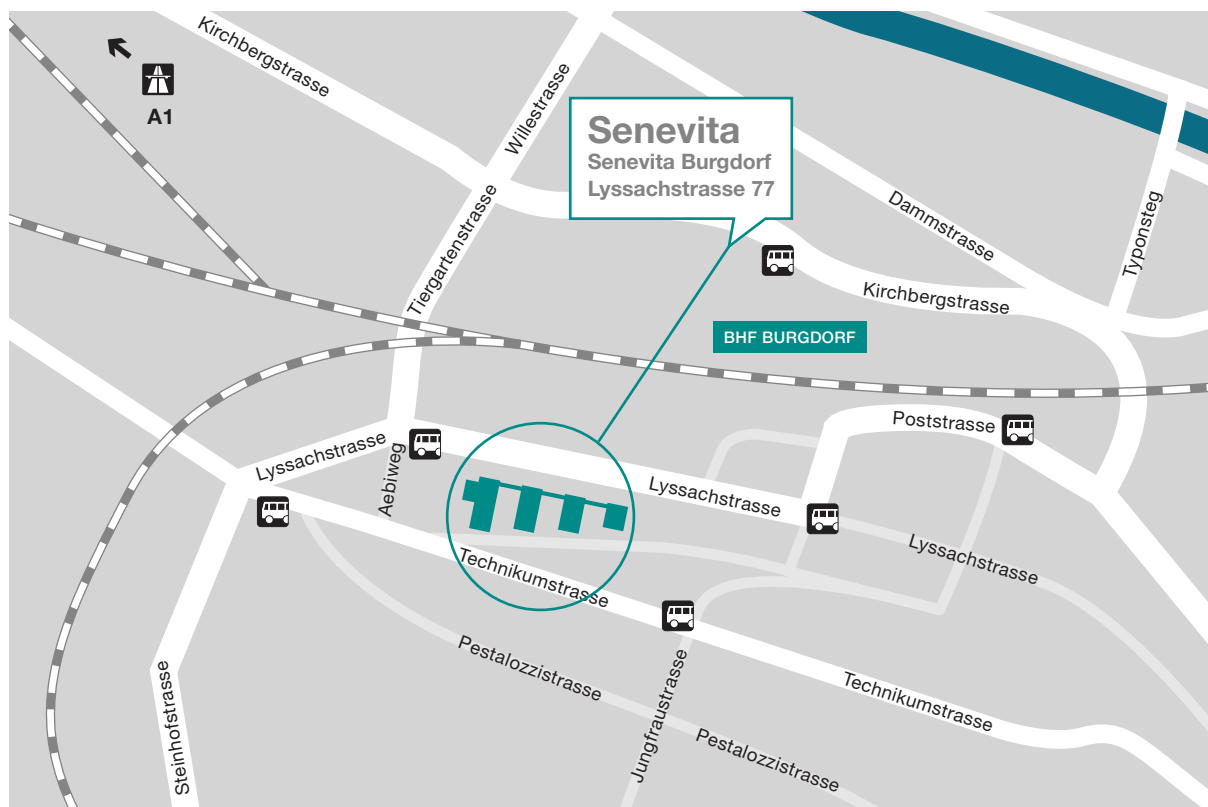

## Burgdorf

### LAGE UND ANFAHRT

Die Senevita Burgdorf ist in ungefähr zehn Fahrminuten von der Autobahnausfahrt der A1 «Kirchberg / Alchenflüh / Langnau i.E. / Burgdorf» mit dem Auto erreichbar. Beim Kreisel nehmen Sie die zweite Ausfahrt und fahren weiter auf der Hauptstrasse Richtung «Langnau i.E. / Burgdorf». Angekommen in Burgdorf fahren Sie im Kreisel in der ersten Ausfahrt rechts in die Tiergartenstrasse. Nach der Unterführung nehmen Sie im Kreisel die zweite Ausfahrt in die Lyssachstrasse. Nach ungefähr 50 m biegen Sie rechts ab zur Senevita Burgdorf. Die Einfahrt ist mit einem Wegweiser gekennzeichnet. Vor dem Eingang gibt es genügend Besucherparkplätze.

Rund zehn Fussminuten ist die Senevita Burgdorf vom Bahnhof Burgdorf entfernt. Oder drei Minuten mit dem Bus Richtung «Shoppingmeile», «Steinhof» oder «Koppigen / Ersigen» bis zur Station «Aebistrasse». Zu Fuss ist die Senevita in rund fünf Minuten erreichbar.

Senevita Burgdorf  
Lyssachstrasse 77  
3400 Burgdorf

Hier finden Sie die schnellste Verbindung mit SBB und S-Bahn

» [www.sbb.ch](http://www.sbb.ch)

Planen Sie ganz einfach Ihre Anfahrt mit dem Auto mit Google Maps:  
Abfahrtsort eingeben, auf «Route berechnen» klicken. Anschliessend erhalten Sie den  
genauen Routenplan, der Sie direkt zur Senevita Burgdorf führt.