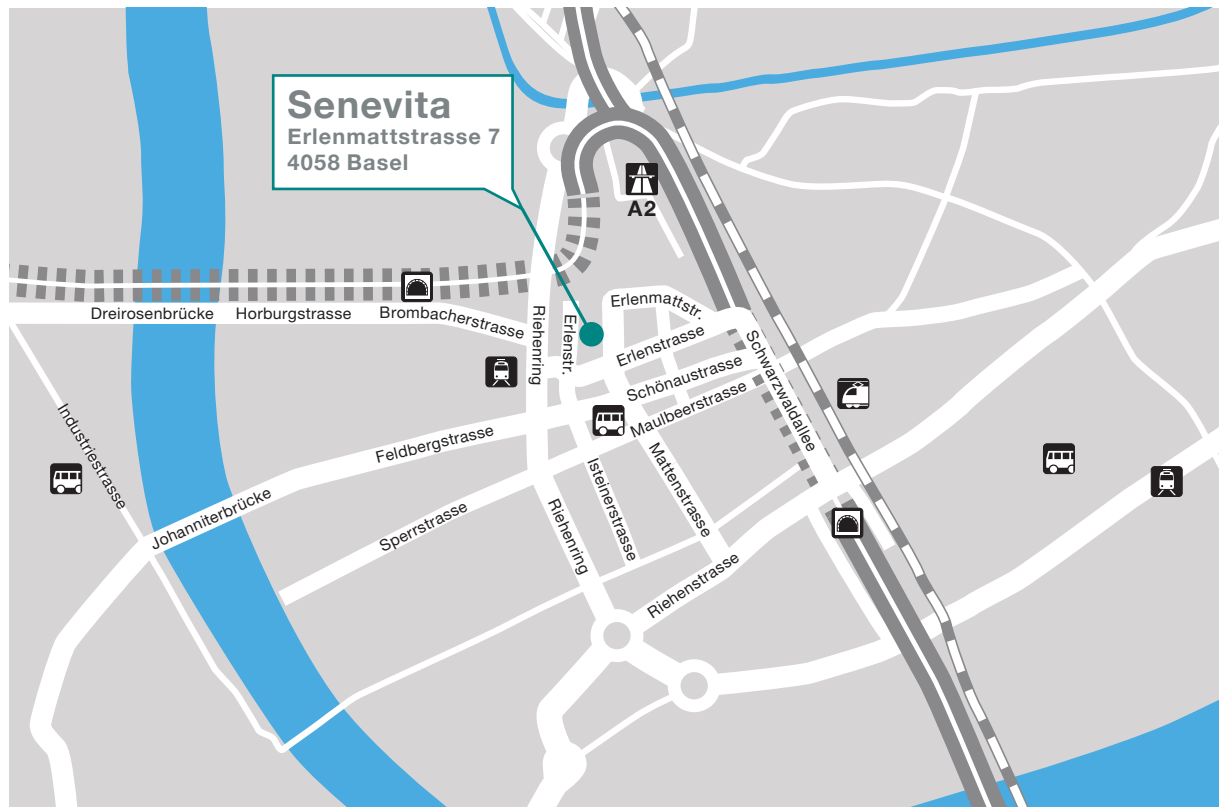

senevita

Erlenmatt

LAGE UND ANFAHRT

Anfahrt mit dem Auto

Aus Richtung Bern/Zürich/Luzern: Autobahn A3 Richtung Deutschland – Ausfahrt Basel Badischer Bahnhof – geradeaus weiter auf Schwarzwaldallee (Badischer Bahnhof liegt rechts) – hinter dem Bahnhof die 3. Strasse links in Erlenstrasse abbiegen – ca. 500 m folgen – rechts abbiegen in Erlenmattstrasse (vor dem Gebäude der Swiss International School (SIS)).

Anfahrt mit den öffentlichen Verkehrsmitteln

Per SBB zum Bahnhof Basel SBB, dann Tram:

Linie 1 Richtung Dreirosenbrücke bis Haltestelle Musical Theater. Vor Musical Theater links in Erlenstrasse einbiegen. Strasse folgen bis 2. links Erlenmattstrasse. Senevita Erlenmatt liegt direkt hinter der Swiss International School (SIS).

Linie 10 (Ettingen o. Flüh) oder Linie 11 (Bad. Bahnhof o. St. Johann) bis Haltestelle Bankverein. Umsteigen in Tram Linie 14 Richtung Dreirosenbrücke bis Haltestelle Musicaltheater. Vor Musical Theater links in Erlenstrasse einbiegen. Strasse folgen bis 2. links, Erlenmattstrasse. Senevita Erlenmatt liegt direkt hinter der SIS.

Per SBB/DB zum Badischen Bahnhof, Basel

Bus Linie 30 Richtung Bahnhof SBB, bis Haltestelle Mattenstrasse. Rechts in Mattenstrasse einbiegen. Erlenstrasse überqueren, geradeaus in Erlenmattstrasse. Senevita Erlenmatt liegt direkt hinter der SIS.