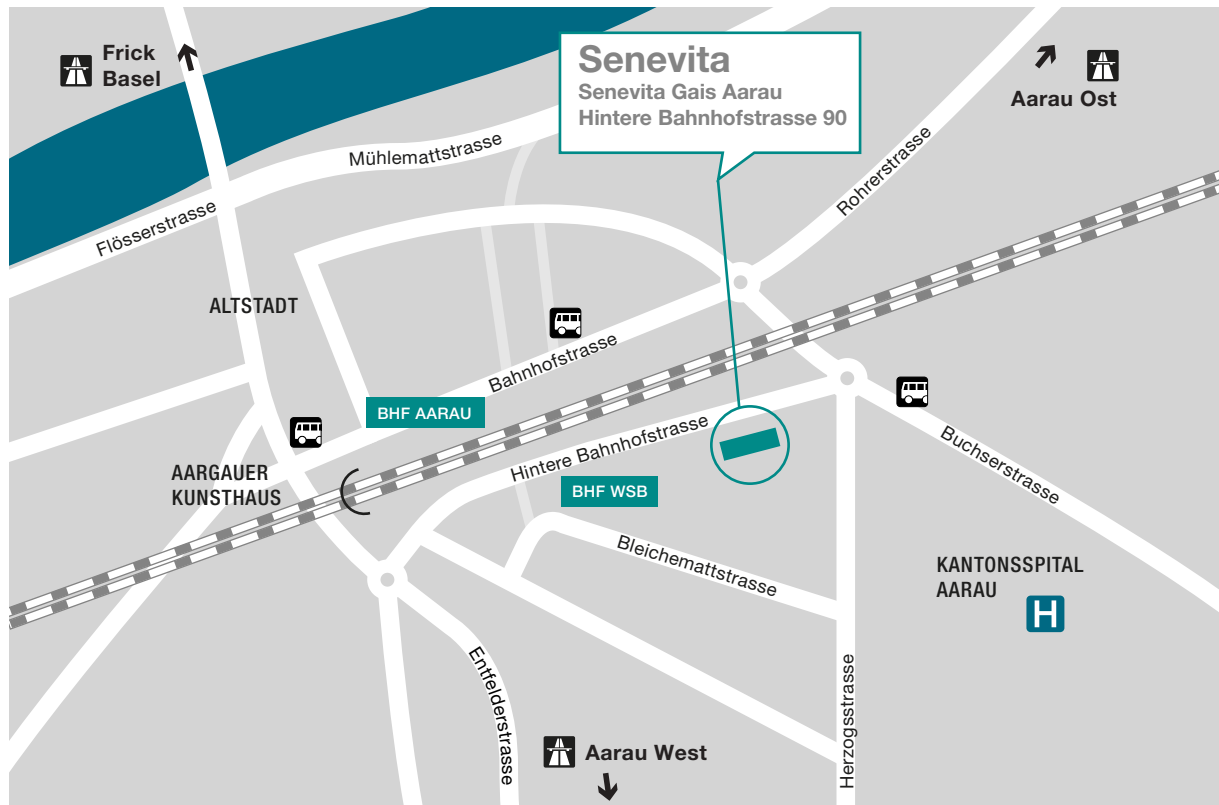

senevita

Gais Aarau

LAGE UND ANFAHRT

Die Senevita Gais ist in ungefähr zehn Fahrminuten von der Autobahnausfahrt der A1 «Aarau-West/Schöffliand/Kölliken/Suhr» mit dem Auto erreichbar. Fahren Sie auf der Suhrenstrasse und anschliessend auf der Entfelderstrasse nach Aarau. Beim ersten Kreis in Aarau die erste Ausfahrt in die Hintere Bahnhofstrasse nehmen. Die Senevita Gais befindet sich auf der rechten Seite. Neben dem Gebäude befinden sich eine beschränkte Anzahl Besucherparkplätze.

Die Senevita Gais befindet sich direkt am Hauptbahnhof Aarau und ist in zwei Fussminuten bequem erreichbar.

Senevita Gais
Hintere Bahnhofstrasse 90
5000 Aarau

Hier finden Sie die schnellste Verbindung mit SBB und S-Bahn

› www.sbb.ch

Planen Sie ganz einfach Ihre Anfahrt mit dem Auto mit Google Maps:
Abfahrtsort eingeben, auf «Route berechnen» klicken. Anschliessend erhalten Sie den
genauen Routenplan, der Sie direkt zur Senevita Gais führt.