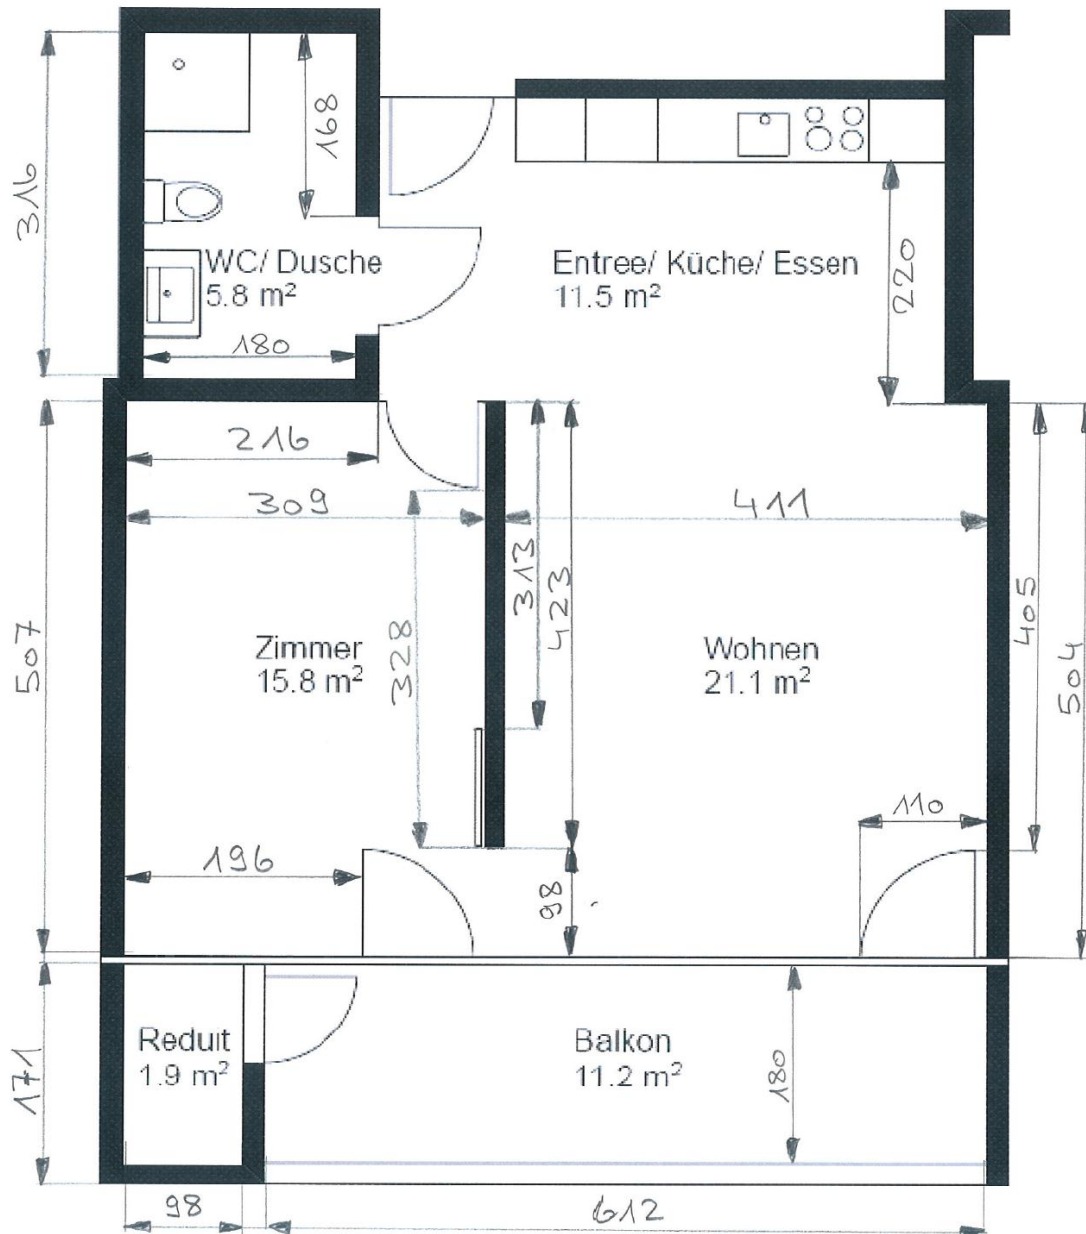

Näher am Menschen

senevita

Gais Aarau

Grundrissplan 2-Zimmer-Wohnung

Raumhöhe 2,40 m

Pensionspreise

Unsere Pensionspreise variieren je nach Lage, Stockwerk und Aussicht. Sie bewegen sich zurzeit zwischen Fr. 2'790.00 und Fr. 3'360.00.