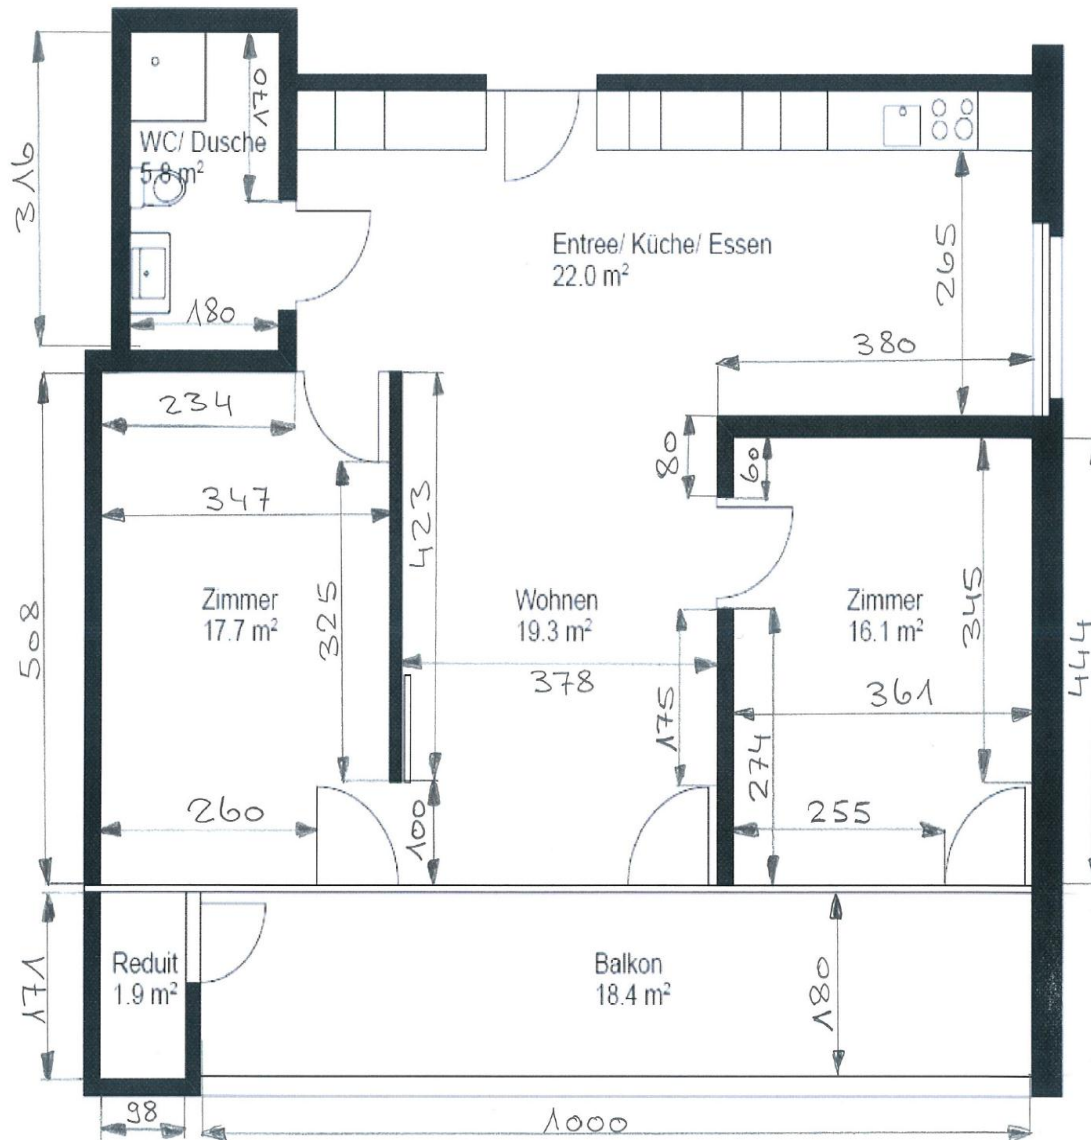

Näher am Menschen

senevita

Gais Aarau

Grundrissplan 3-Zimmer-Wohnung

Raumhöhe 2,40 m

Pensionspreise

Unsere Pensionspreise variieren je nach Lage, Stockwerk und Aussicht und bewegen sich zurzeit für 2 Personen zwischen Fr. 4'230.00 und Fr. 4'860.00.