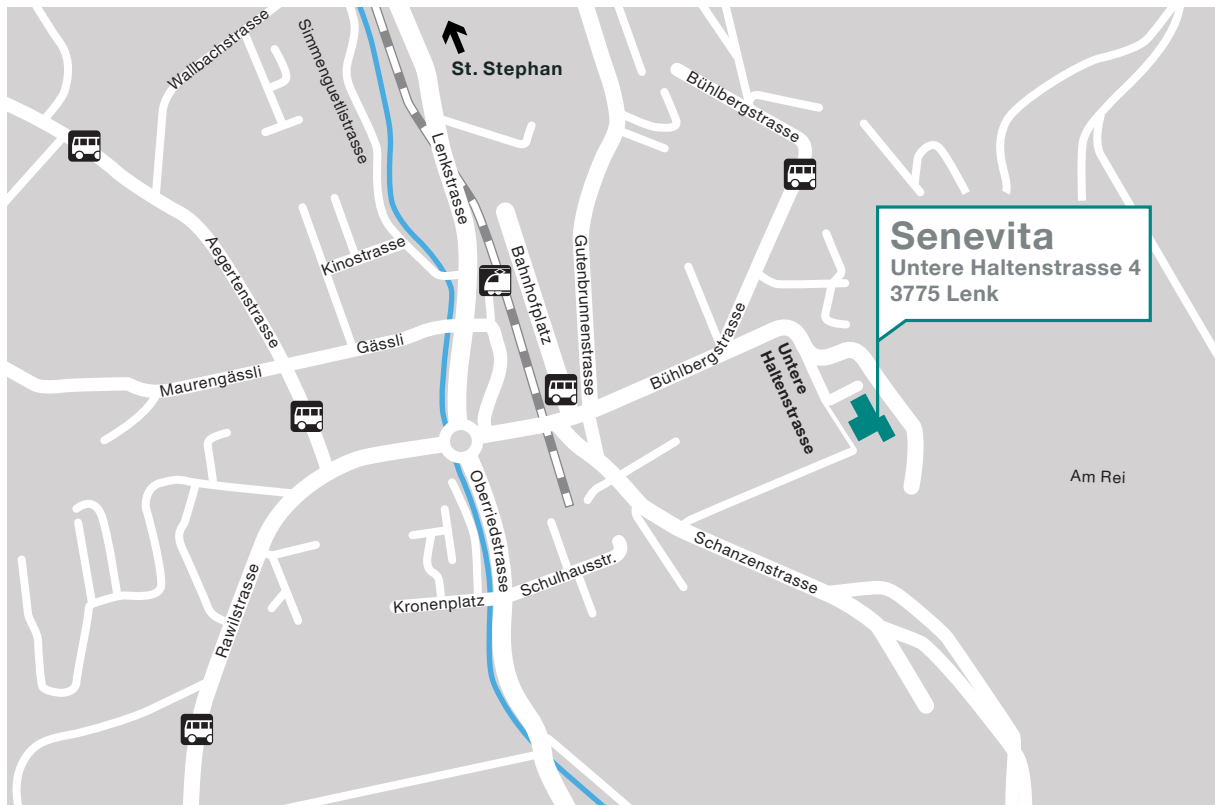

## LAGE UND ANFAHRT

### Mit dem Auto

Auf der Autobahn A6 von Bern Richtung Spiez fahren, die Ausfahrt Wimmis/Zweisimmen benützen und auf der Hauptstrasse weiter Richtung Zweisimmen, St. Stephan, Lenk im Simmental fahren.

Planen Sie Ihre Anfahrt mit dem Auto ganz einfach:

Bei Google Maps den Abfahrts- und Anfahrtsort eingeben, auf «Route berechnen» klicken.

Anschliessend erhalten Sie den genauen Routenplan, der Sie direkt zur Senevita Halten führt.

» [www.maps.google.ch](http://www.maps.google.ch)

### Mit ÖV

Spiez - Zweisimmen - Lenk im Simmental.

Hier finden Sie die schnellste Verbindung mit SBB und Bus

» [www.sbb.ch](http://www.sbb.ch)