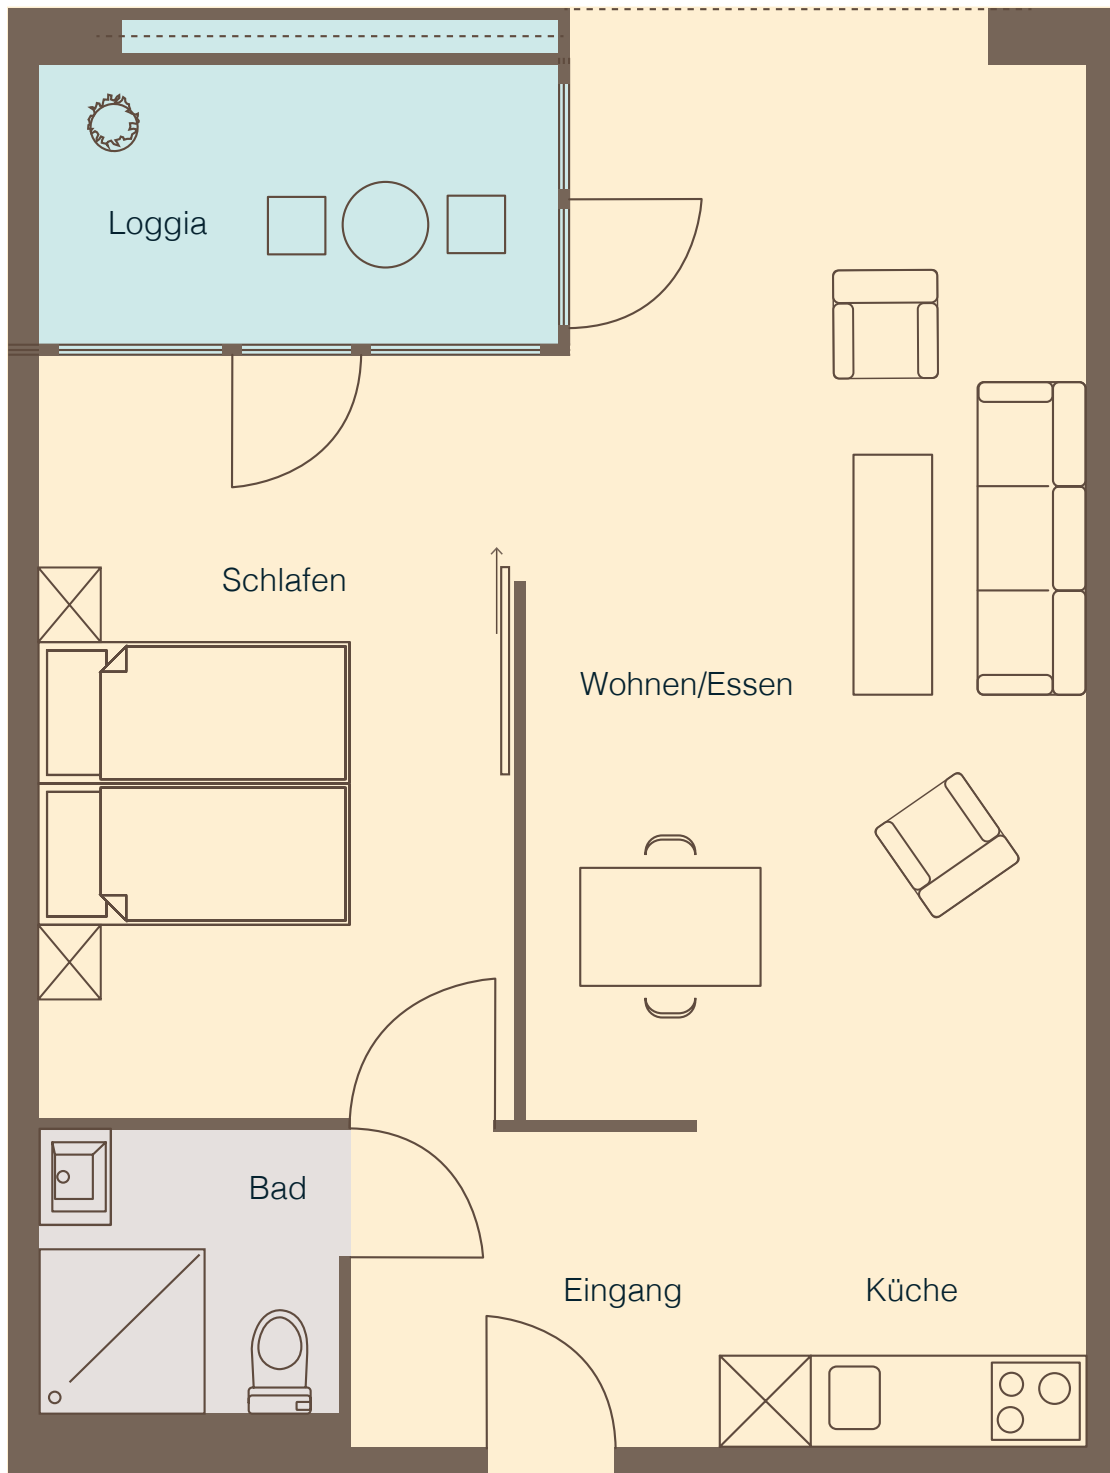

2-Zimmer-Wohnung mit Loggia (Wohnfläche ca. 60 m²)

1:50
Vermessung ohne Gewähr