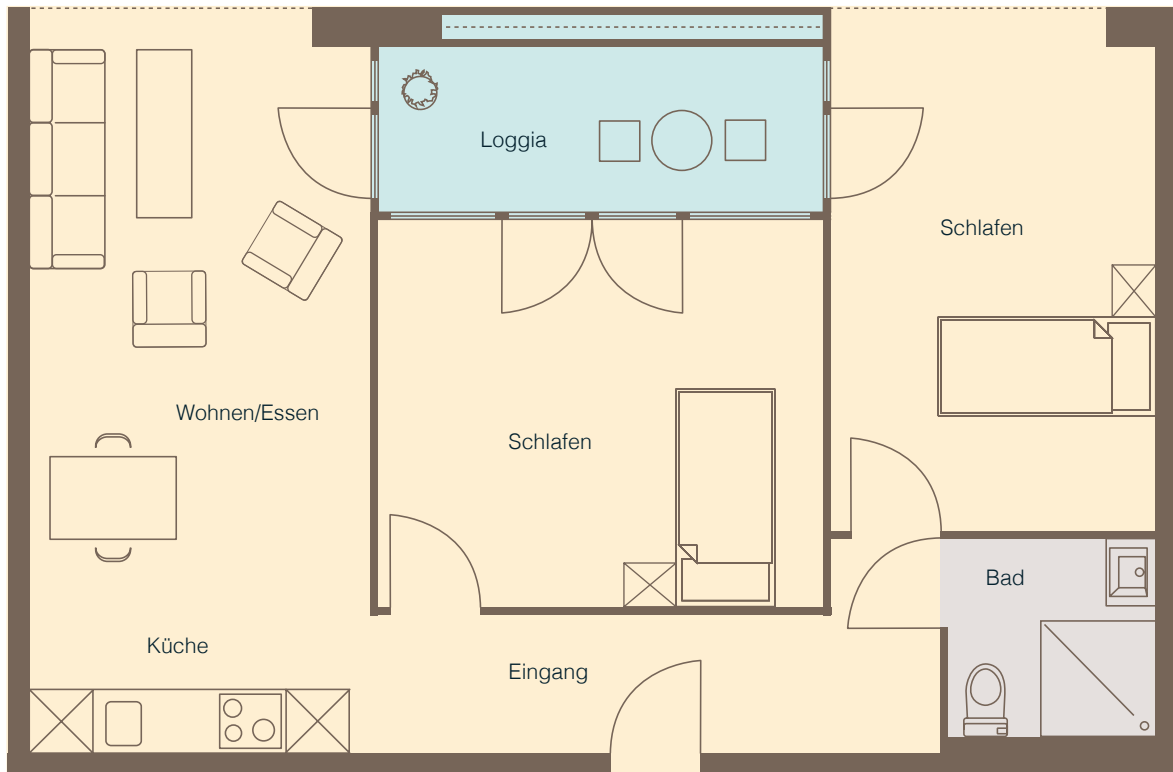

3-Zimmer-Wohnung mit Loggia (Wohnfläche ca. 84 m²)

1:100
Vermessung ohne Gewähr