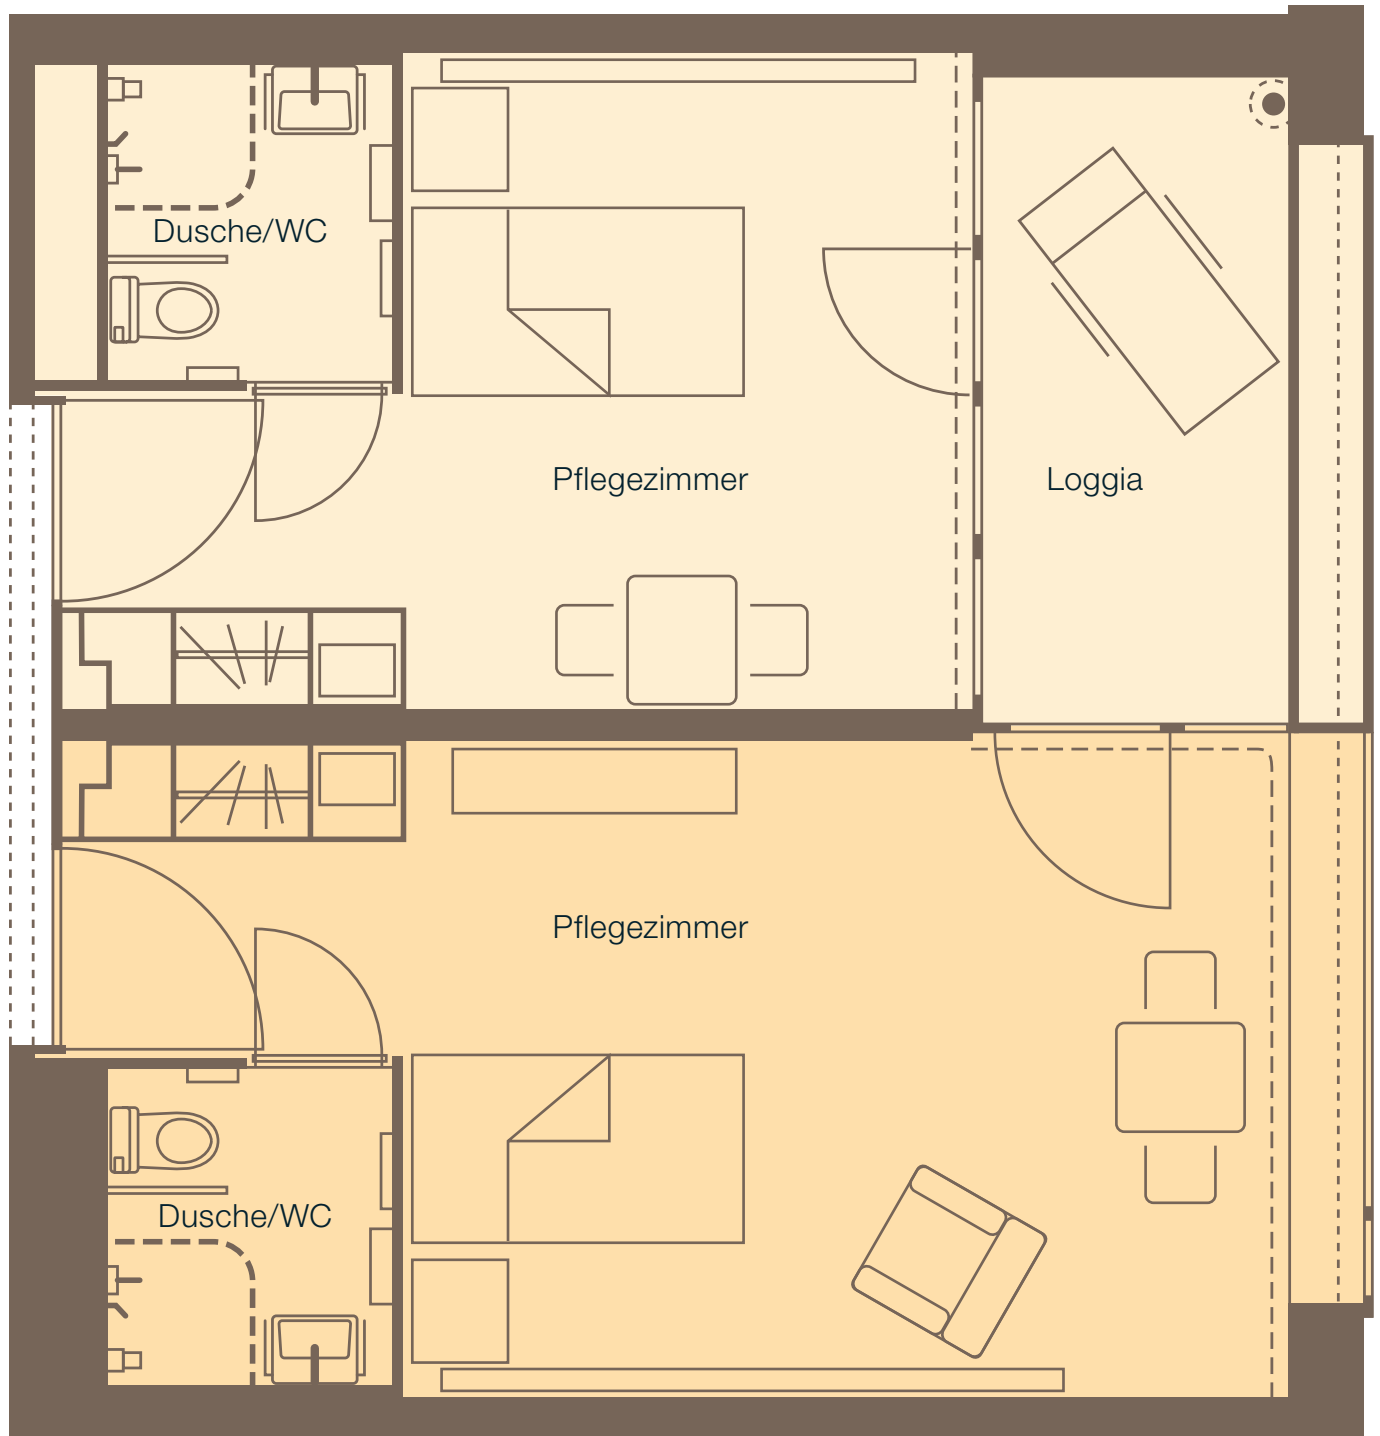

# Einzelzimmer Pflege mit Loggia (23 bis 32 m<sup>2</sup>)

1:50  
Vermessung ohne Gewähr