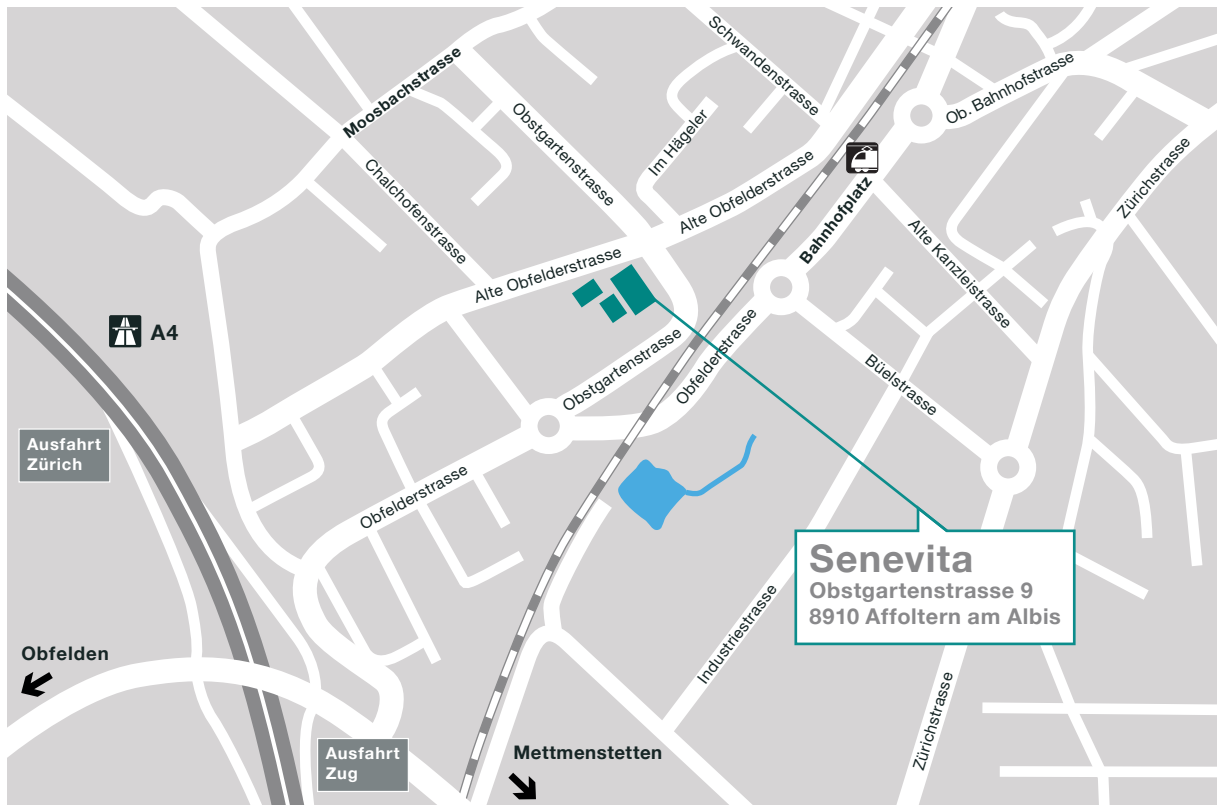

senevita

Obstgarten

LAGE UND ANFAHRT

Mit dem Auto

Via Autobahn E4/E41 Richtung Zug:

Ausfahrt 31 Affoltern a.A. / Obfelden, bei der nachfolgenden Verzweigung links Richtung Affoltern a. A., bei der nächsten Verzweigung gerade aus, danach links einbiegen Richtung Industrie Moosbach, dem Strassenverlauf folgen bis zum nächsten Kreisverkehr, dort die dritte Ausfahrt nehmen. Gleich auf der linken Seite befindet sich die Parkgarage Ova areal, Parkplätze befinden sich darin.

Via Autobahn E4/E41 Richtung Zürich:

Ausfahrt 31 Affoltern a.A. / Obfelden, bei der nachfolgenden Verzweigung rechts Richtung Affoltern a. A., danach links einbiegen Richtung Industrie Moosbach, dem Strassenverlauf folgen bis zum nächsten Kreisverkehr, dort die dritte Ausfahrt nehmen. Gleich auf der linken Seite befindet sich die Parkgarage Ova areal, Parkplätze befinden sich darin.

Planen Sie Ihre Anfahrt mit dem Auto ganz einfach:

Bei Google Maps den Abfahrts- und Anfahrtsort eingeben, auf «Route berechnen» klicken.

Anschliessend erhalten Sie den genauen Routenplan, der Sie direkt zur Senevita Obstgarten führt.

» www.maps.google.ch

Mit ÖV

Mit Zug oder Bus bis Bahnhof Affoltern am Albis; das Pflegezentrum befindet sich auf der dem Zentrum gegenüberliegenden Seite (gleich bei der Unterführung)

Hier finden Sie die schnellste Verbindung mit SBB und Bus