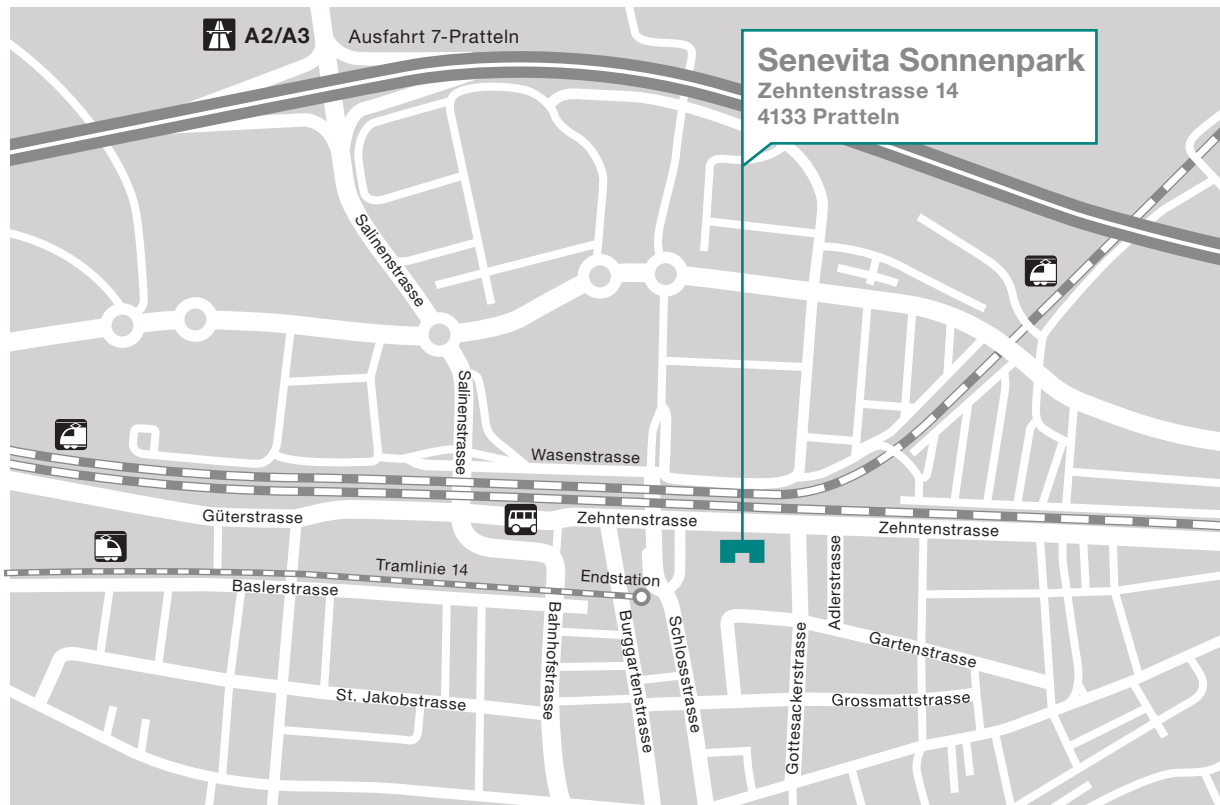

senevita

Sonnenpark

LAGE UND ANFAHRT

Mit dem Auto

Auf der A2/A3 von Bern – Zürich kommend Ausfahrt 7-Pratteln nehmen. Links in die Salinenstrasse einbiegen. Am Kreisel die 2. Ausfahrt nehmen und Richtung Zentrum der Salinenstrasse folgen. Am Ende der Salinenstrasse links in die Bahnhofstrasse einbiegen. Danach rechts in die Zehntenstrasse einbiegen. Nach ca. 200 m Ankunft Senevita Sonnenpark.

Auf der A2/A3 von Basel kommend Ausfahrt 7-Pratteln nehmen. Rechts in die Salinenstrasse einbiegen. Am Kreisel die 2. Ausfahrt nehmen und Richtung Zentrum der Salinenstrasse folgen. Am Ende der Salinenstrasse links in die Bahnhofstrasse einbiegen. Danach rechts in die Zehntenstrasse einbiegen. Nach ca. 200 m Ankunft Senevita Sonnenpark.

Planen Sie Ihre Anfahrt mit dem Auto ganz einfach:

Bei Google Maps den Abfahrts- und Anfahrtsort eingeben, auf «Route berechnen» klicken.

Anschliessend erhalten Sie den genauen Routenplan, der Sie direkt zur Senevita Sonnenpark führt.

» www.maps.google.ch

Mit ÖV

Von Liestal, Arisdorf, Kaiseraugst, Augst her kommend mit dem **Bus Linie 83** bis Endstation Pratteln Tram. Folgen Sie der Schlossstrasse links bis zur Zehntenstrasse und danach rechts bis zur Senevita Sonnenpark.