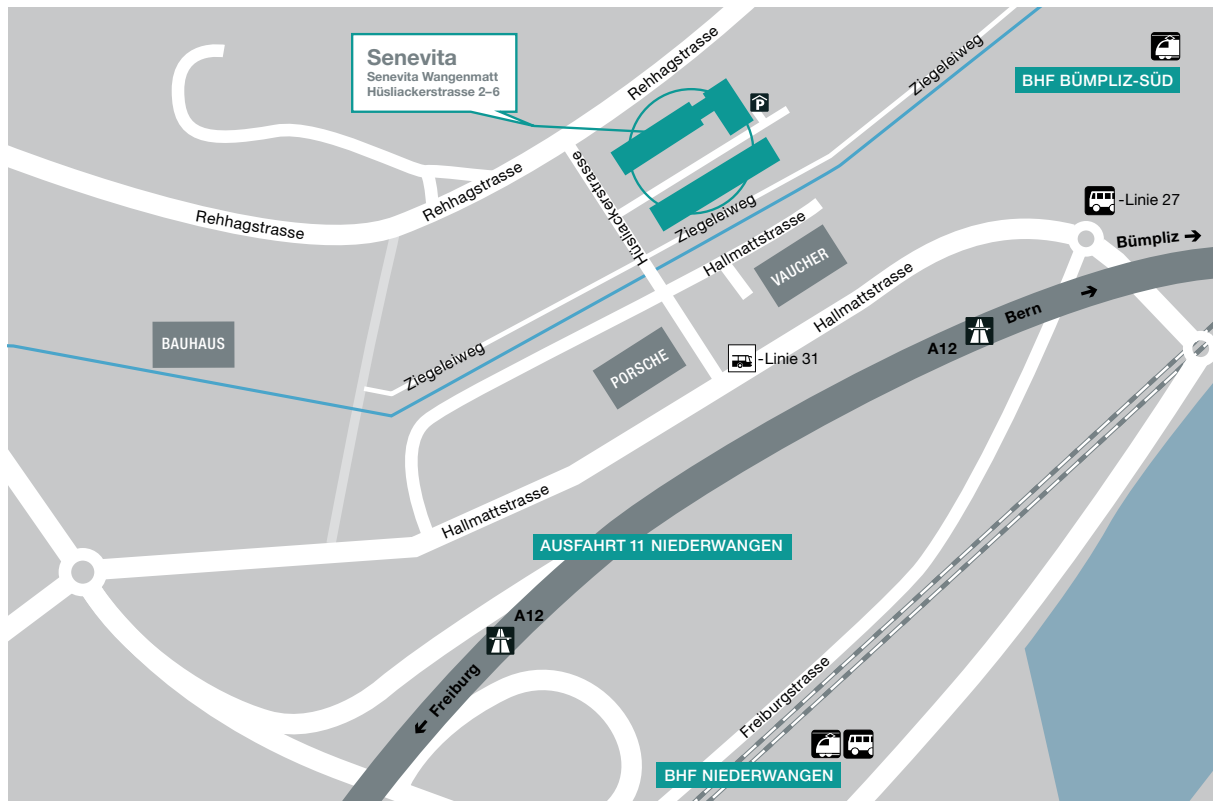

senevita

Wangenmatt

LAGE UND ANFAHRT

Die Senevita Wangenmatt ist in ungefähr drei Fahrminuten von der Autobahnausfahrt der A12 «Niederwangen» mit dem Auto erreichbar. Nehmen Sie nach der Autobahnausfahrt im Kreisell die erste Ausfahrt auf die Hallmattstrasse Richtung Bern. Nach ungefähr 200 m biegen Sie links in die Hüsliackerstrasse ein. Parkplätze sind in der Einstellhalle vorhanden.

Mit dem ÖV erreichen Sie die Senevita Wangenmatt vom Hauptbahnhof Bern aus, indem Sie mit der S-Bahn bis «Bümpliz-Süd» fahren. Dort steigen Sie entweder auf die Postauto-Linie 31 um und fahren bis zur Station «Hüsliackerstrasse», die in unmittelbarer Nähe zur Senevita Wangenmatt liegt. Oder Sie nehmen den Bus der Linie 27 und steigen bei der Station «Hallmattstrasse» aus. Von dort erreichen Sie die Senevita Wangenmatt in ungefähr 7 Gehminuten.

Senevita Wangenmatt
Hüsliackerstrasse 2–6
3018 Bern

Hier finden Sie die schnellste Verbindung mit SBB und S-Bahn

› www.sbb.ch

Planen Sie ganz einfach Ihre Anfahrt mit dem Auto mit Google Maps:
Abfahrtsort eingeben, auf «Route berechnen» klicken. Anschliessend erhalten Sie den
genauen Routenplan, der Sie direkt zur Senevita Wangenmatt führt.